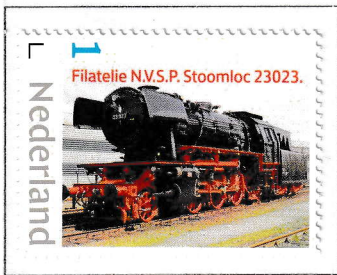

N.V.S.P. Bedrijven postzegel.

Uitgegeven in het jaar 2024 t/m .

Stoomloc
23023.

Loc 6001.

Railbus

Nederlandse Kraan

ZLSM 332

DSCN 459

Buffel

Hippel 600

Deze zegel is
aangeboden als
velletje aan de
leden. Dit i.v.m. het
75
jarig Jubileum.