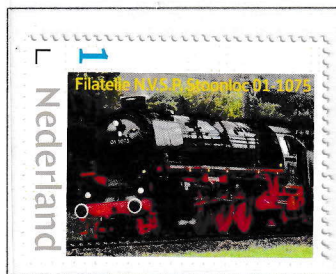

N.V.S.P. Bedrijven postzegel.

Uitgegeven in het jaar 2021 t/m 23.

Diesel
lok. serie 6700.

Oude NMBS
lok 7383.

de Wesp

Kreupele Marie

ZHESM

Mak 1206

Station oud Utrecht

Station oud
Rotterdam

Deze twee zegels zijn als
velletje van 10
aangeboden aan de
leden.

Blauwe engel

NoordNed

Aegon trein

NoordNed

Stoomloc 01-1075