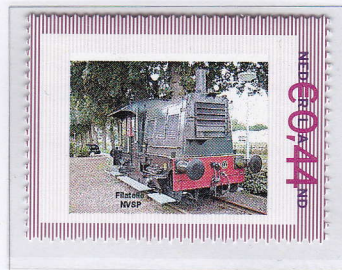

N.V.S.P. Bedrijven postzegel.

Uitgegeven in de jaren 2008 - 2009 en 2010.

DE TEE.

Locomotor.

EL 1000.

600 Diesel.

Thalys.

Nw. Sprinter SLT.

Posttrein Oud.

Posttrein Nieuw.

Lok 2200.

Lok 2400.

Wadloper.

Lok 1100 Botsneus.