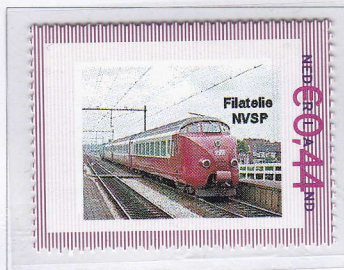

N.V.S.P. Bedrijven postzegel.

Uitgegeven in de jaren 2008 - 2009 en 2010.

DE TEE.

Locomotor.

EL 1000.

600 Diesel.

Thalys.

Nw. Sprinter SLT.

Posttrein Oud.

Posttrein Nieuw.

Lok 2200.

Lok 2400.

Wadloper.

Lok 1100 Botsneus.